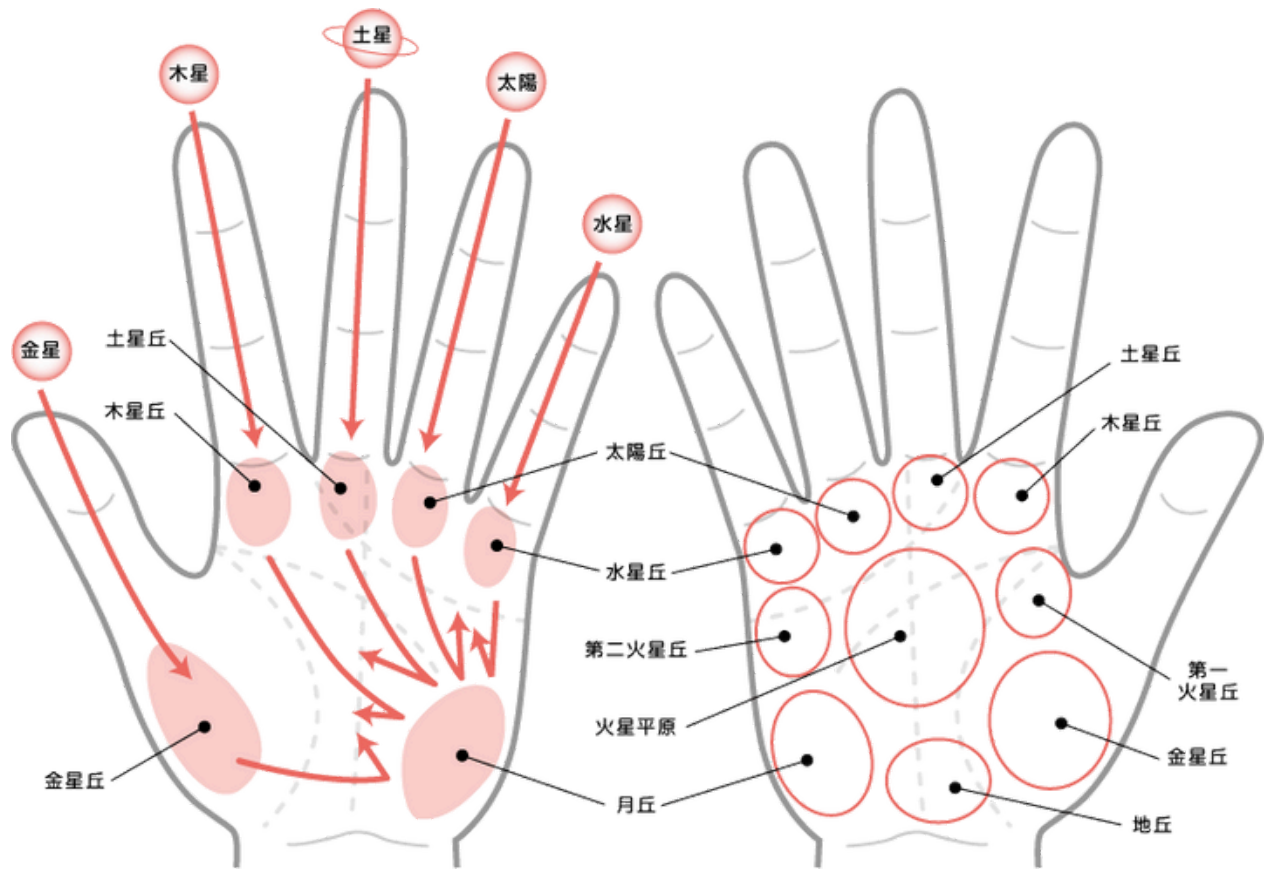

手のひらの丘 | 影響を受けている星

左右の手と脳の関係