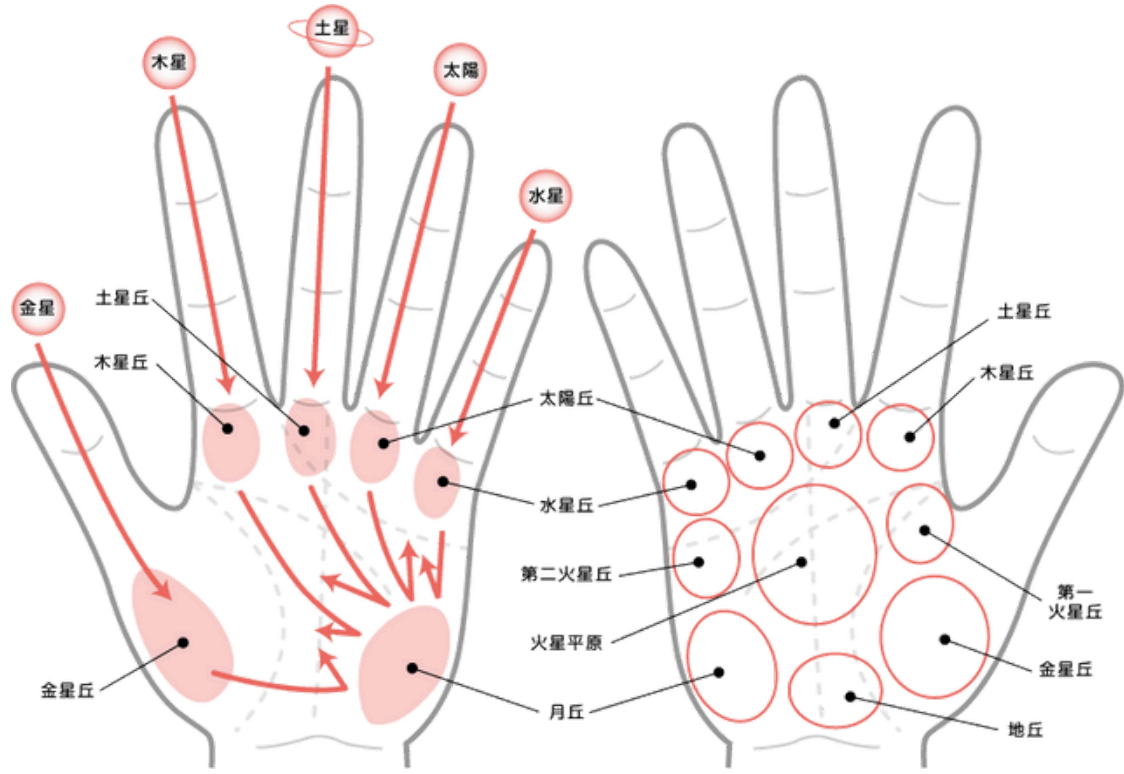

手のひらの丘 | 影響を受けている星

左右の手と脳の影響